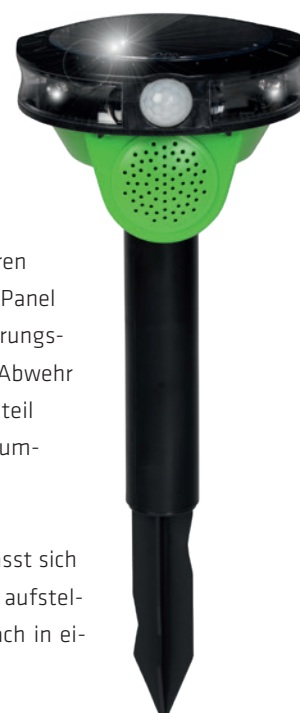

Art.-Nr. 60091

Solar Vogelscheuche

Erschreckt Vögel mit verschiedenen Geräuschen

Da Vögel auf Geräusche im auch für Menschen hörbaren Bereich besonders gut reagieren, werden sie zum Beispiel an Flughäfen und Weinbergen mit Greifvogel- oder Schussgeräuschen vergrämt. Mit der Solar Vogel-Abwehr Schall machen wir uns dieses Prinzip jetzt zu Nutze. Das Gerät stört Vögel mit einem von drei einstellbaren Geräuschen: Hundegebell, Raubvogelschrei oder Schussgeräusche. Indem Sie das Gerät hin und wieder auf ein anderes Geräusch umschalten, können Sie dem Gewöhnungseffekt vorbeugen. Die Solar Vogel-Abwehr deckt einen Bereich von bis zu 65 m² ab.

Die Lautstärke lässt sich über einen Drehregler individuell einstellen: leise für ruhige Wohngegenden oder laut für den Einsatz auf Plantagen und Feldern, zum Beispiel im Weinbau.

Zusätzliches Informationsangebot

Das Gerät verfügt über einen Nacht-Modus, der bei Dunkelheit den Ton abstellt, damit nur die vier hellen LED-Blitzlichter zum Einsatz kommen.

Die austauschbaren Akkus im Inneren des Gerätes werden über das Solar Panel aufgeladen. Bei ungünstigen Witterungsbedingungen kann die Solar Vogel-Abwehr aber auch mit einem externen Netzteil aufgeladen werden (nicht im Lieferumfang enthalten).

Mit dem mitgelieferten Erdspeer lässt sich das Gerät einfach auf jedem Rasen aufstellen. Alternativ können Sie es einfach in einen Blumentopf stecken.

Technische Daten

- **3 einstellbare Geräusche:** Hundegebell, Raubvogelschrei, Schussgeräusch
- **4 x LED Blitzlicht**
- **Tag- und Nacht-Modus-Wahlschalter**
- **Lautstärkeregl**
- **Akkus:** 4 x AA, 1,2V, 300 mAh (inklusive)
- **Ladebuchse (Ladegerät nicht im Lieferumfang)**
- **Solarpanel:** 0.1W, 60 x 60 mm
- **PIR-Bewegungsmelder**
- **Reichweite:** bis zu 8 m; bis zu 65 m² Fläche
- **Winkel:** 120°